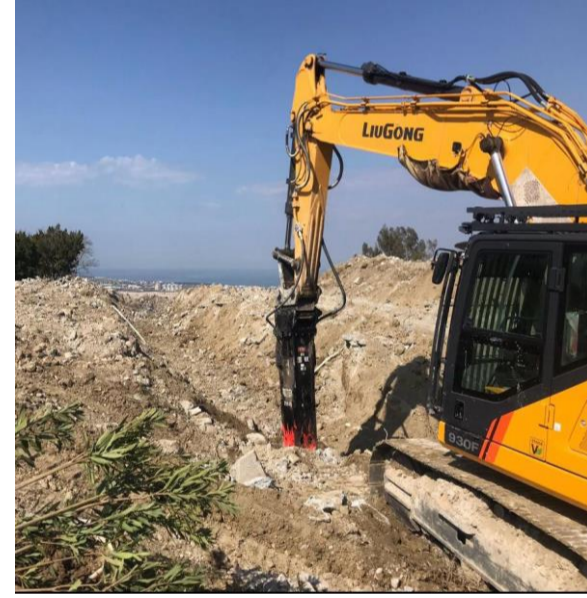

Yerleşke Meydanı ve Meydan Kafe'de çevre düzenleme ve istinat duvarları işleri devam ediyor.